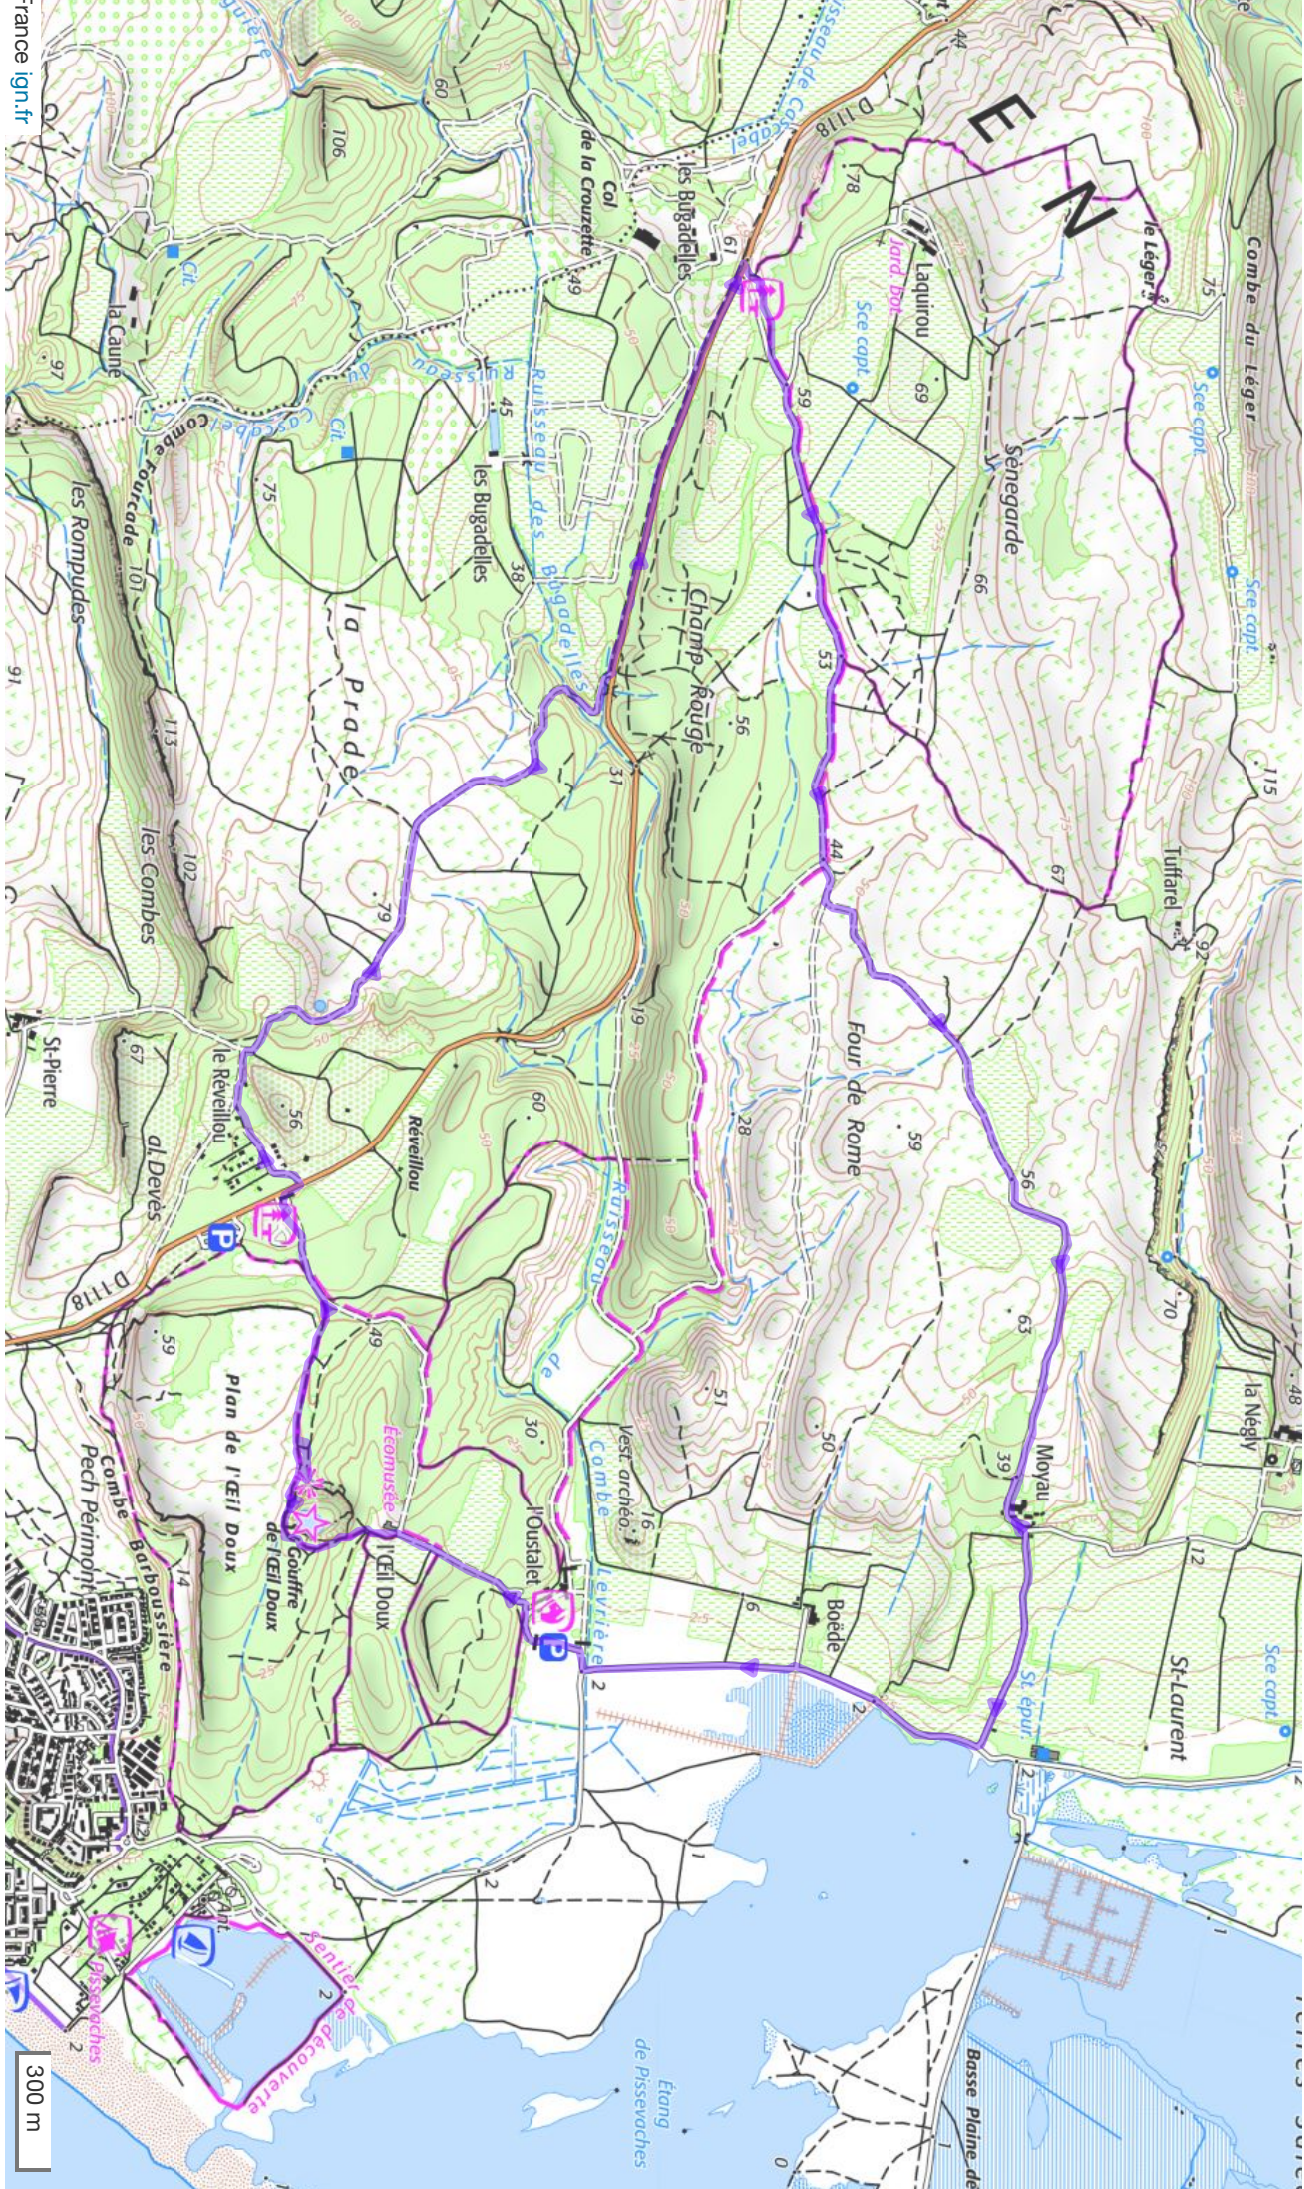

# 9831674 | Randonnée pédestre | Gouffre oeil doux  
Fleury -> Fleury  
10.841 km 138 m 138 m 2 m 71 m

300 m